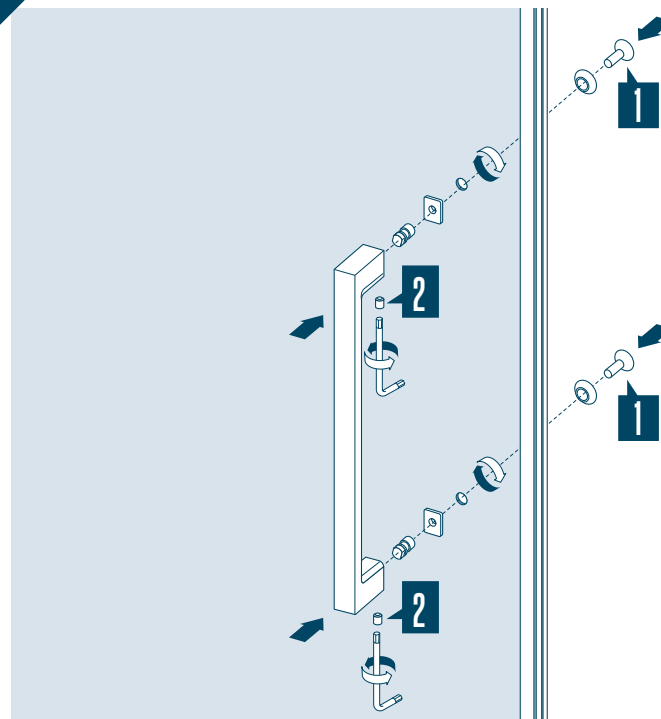

Corin mod. 5690 - 09/12

STEP

Assembling instructions
Notices de pose
Istruzioni di montaggio
Montage voorschrift

5690

Corin

Corin

Ø8mm

1

1 side contains

2

Ø8mm

7

9

8

10

Attenzione
 Siliconare solo all'esterno
Attention
 Siliconer seulement à l'extérieur
Attention
 Seal only outside
Attentie
 Alleen aan buitenzijde afkitten
Achtung
 Silikon nur auf der aussenseite
Atención
 Siliconar solo por el exterior