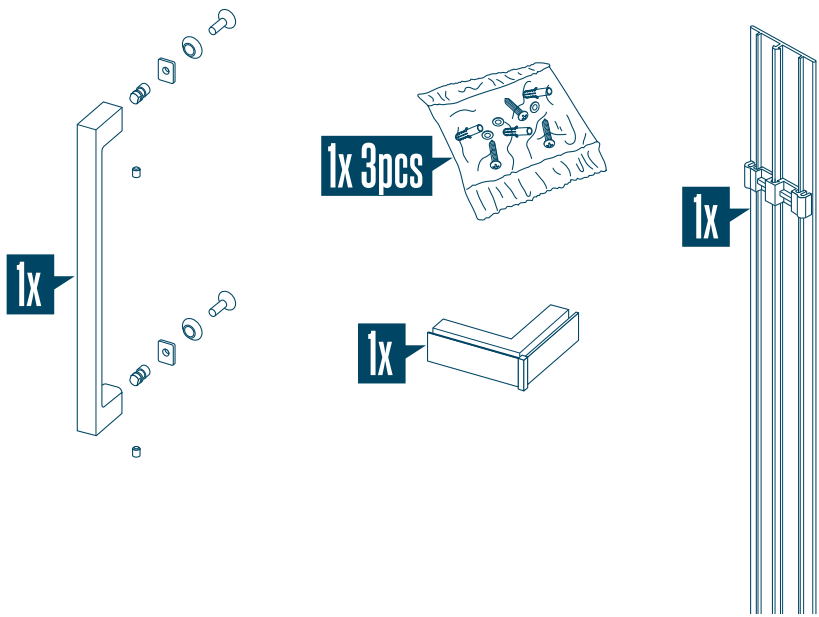

Corin mod. 5690 - 09/12

STEP

Assembling instructions
Notices de pose
Istruzioni di montaggio
Montage voorschrift

5690

Corin

Corin

Ø8mm

1

1 side contains

2

Ø8mm

7

9

8

10

Attenzione
 Siliconare solo all'esterno
Attention
 Siliconer seulement à l'extérieur
Attention
 Seal only outside
Attentie
 Alleen aan buitenzijde afkitten
Achtung
 Silikon nur auf der aussenseite
Atención
 Siliconar solo por el exterior

24h