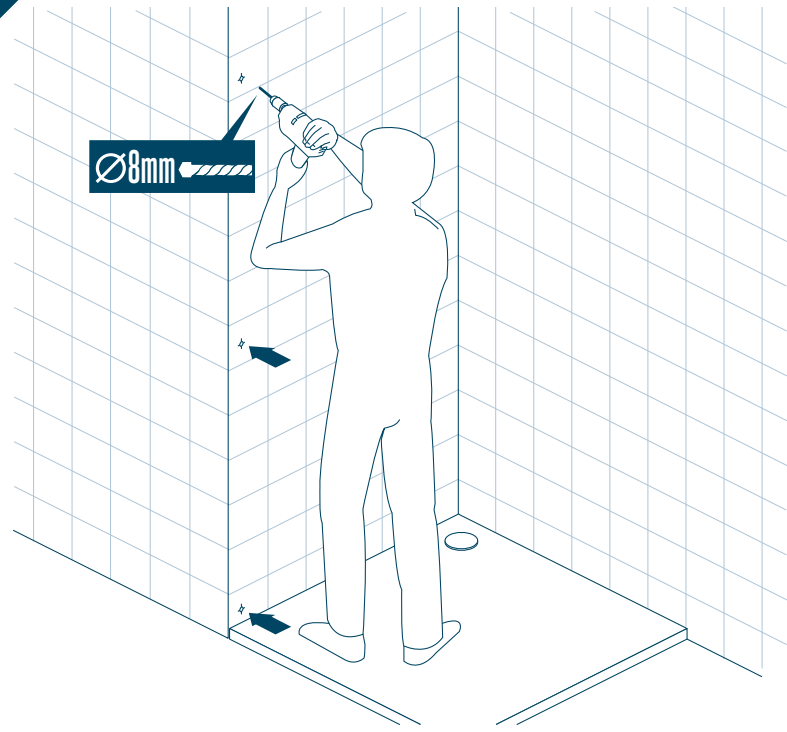

Corin mod. 5690 - 09/12

STEP

Assembling instructions
Notices de pose
Istruzioni di montaggio
Montage voorschrift

5690

Corin

Corin

Ø8mm

1

1 side contains

2

Ø8mm

7

9

8

10

Attenzione
 Siliconare solo all'esterno
Attention
 Siliconer seulement à l'extérieur
Attention
 Seal only outside
Attentie
 Alleen aan buitenzijde afkitten
Achtung
 Silikon nur auf der aussenseite
Atención
 Siliconar solo por el exterior